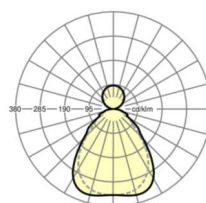

Оптика

Оснастка	LED, цветопередача/оттенок света CRI ≥ 80 / 3000K
Допуск для координаты цветности (MacAdam)	3SDCM
Номинальный световой поток	5932lm
Срок службы LED	50000h L90/B10 (Tq 25°C)
светоотдача светильников	125lm/W
UGR поп./вдоль	16.8 / 16.1

Механика

цвет корпуса	черный RAL 9005
размеры (LxWxH/DxH)	1558mm x 321mm x 39mm
вес (нетто)	5.94kg
Cable entry KE (X/Y)	0mm/0mm
Вид монтажа	Потолочная одиночная установка

DEEP-LINK

<https://www.regiolum.de/ru/article/46305024174>

Ссылка	LED 5900lm 830
ηLB	100 %
Φ ↓/↑	74 % / 26 %
UGR поп./вдоль дисплей	16.8 / 16.1
	65° < 3000cd/m²

размеры

L	1558 mm	Длина
B	321 mm	Ширина
H	39 mm	Высота
A1	900 mm	Расстояние между точками крепежа при одиночной установке
X	0 mm	Расстояние от ввода проводов до середины светильника по оси X (вдо
Y	0 mm	Расстояние от ввода проводов до середины светильника по оси Y (поп
