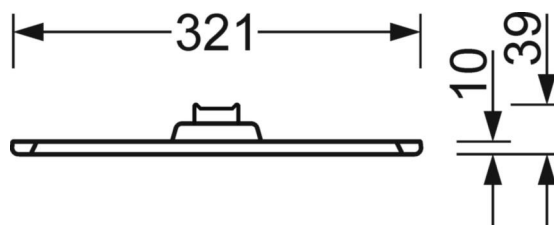

Механика

цвет корпуса	черный RAL 9005
размеры (LxWxH/DxH)	1558mm x 321mm x 39mm
вес (нетто)	5.94kg
Cable entry KE (X/Y)	0mm/0mm
Вид монтажа	Потолочная одиночная установка

DEEP-LINK

<https://www.regiolum.de/ru/article/46305024174>

Ссылка	LED 5900lm 830
ηLB	100 %
Φ ↓/↑	74 % / 26 %
UGR поп./вдоль дисплей	16.8 / 16.1
	65° < 3000cd/m²

размеры

L	1558 mm	Длина
B	321 mm	Ширина
H	39 mm	Высота
A1	900 mm	Расстояние между точками крепежа при одиночной установке
X	0 mm	Расстояние от ввода проводов до середины светильника по оси X (вдо
Y	0 mm	Расстояние от ввода проводов до середины светильника по оси Y (поп
